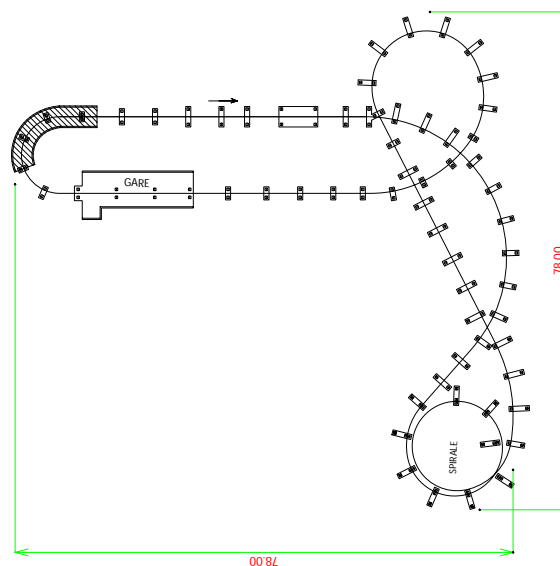

Roller Coaster familial **le 1066**

Roller Coaster familial - Le Bélier

Longueur totale du circuit : 400 mètres et plus (à la demande)
Overall length of the circuit : 400 meters and more (customized circuit)

Surface au sol : En fonction du site pour parc fixe
Required area : Depending on the site

Largeur du rail : 600 mm
Width of the rail : 600 mm

Vitesse maximale de remontée : 1,3 m/s
 Vitesse maximale : 60 km/h
Maximum speed of the ascent : 1,3 m/s
Maximum speed : 60 km/h

Hauteur de lancement : 17 mètres
Height of drop : 17 meters

Armoire électrique : 400 V - Triphasé - 50 Kw
Power cabinet : 400 V - Triphase - 50 Kw

Moyen de transport : 8 containers ou semi
Transport : 8 containers